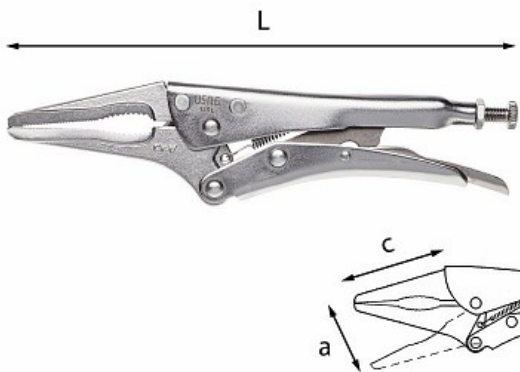

## PINZA REGOLABILE AUTOBLOCCANTE CON GANASCE LUNGHE SOTTILI

### 135 L

- Ganasce in acciaio speciale altamente legato al Cromo Vanadio
- Corpo in lamiera d'acciaio imbutita
- Esecuzione nichelata
- Larghezza becchi 9 mm

### Dettagli famiglia

Codice	L mm	a mm	c mm	 Q.tà x conf.	Prezzo listino
U01350401	235	60	65	1	€ 35.50

Stanley Black & Decker Italia S.r.l.

Sede legale: Via Energy Park 6 - 20871 Vimercate (MB)  
Sede operativa: Via Volta 3 - 21020 Monvalle (VA) Italia  
Partita IVA e C.F.: 03225990138