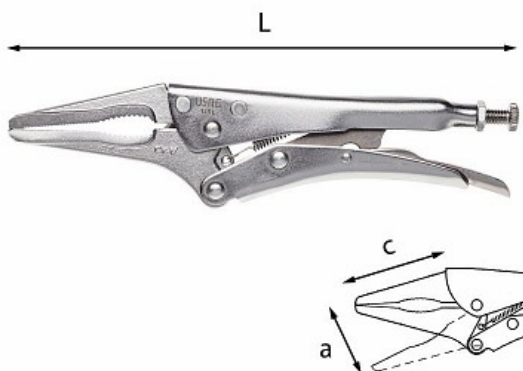

## PINZA REGOLABILE AUTOBLOCCANTE CON GANASCE LUNGHE SOTTILI

### 135 L

- Ganasce in acciaio speciale altamente legato al Cromo Vanadio
- Corpo in lamiera d'acciaio imbutita
- Esecuzione nichelata
- Larghezza becchi 9,5 mm

### Dettagli famiglia

Codice	L mm	a mm	c mm	Q.tà x conf.	Prezzo listino
U01350401	235	60	65	1	€ 34.80

Stanley Black & Decker Italia S.r.l.

Sede legale: Via Energy Park 6 - 20871 Vimercate (MB)  
 Sede operativa: Via Volta 3 - 21020 Monvalle (VA) Italia  
 Partita IVA e C.F.: 03225990138